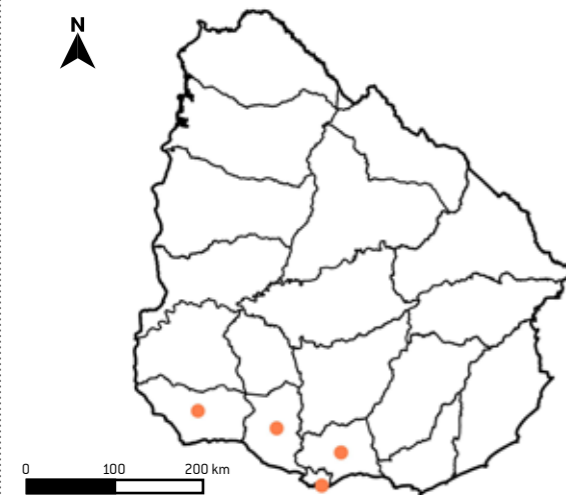

Carduelis chloris Linnaeus, 1758

REINO:..... Animalia
 PHYLUM:..... Chordata
 CLASE:..... Aves
 ORDEN: Passeriformes
 FAMILIA: Fringillidae

Foto Luciano Liguori

NOMBRE COMÚN / IDIOMA
 Verderón / Español

SINÓNIMOS

DESCRIPCIÓN

Ave de 14 cm de largo. Machos de color verde amarillento, con manchas amarillas en las alas y cola. Hembra decolor más apagado con tonos de marrón claro, con manchas amarillo claro en alas y cola. Habita zonas antrópicas y pastizales con árboles..

DISTRIBUCIÓN EN URUGUAY

ORIGEN GEOGRÁFICO

FORMA BIOLÓGICA
 Ave

AMBIENTE NATURAL
 Sin información

DIETA / ALIMENTACIÓN
 Granívoro

REPRODUCCIÓN
 Sexual

DISPERSIÓN
Ruta: Sin información
Vector: Sin información